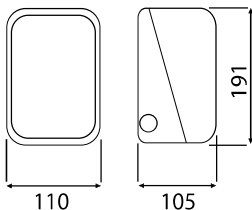

GAMA

Dodávané barvy

INDEX	U	P _{max}	BAKELIT		IK10			
GAMA	230V~	60W	BÍLÁ	ČIRÝ	PC	✓	-	0,35 kg 12
	230V~	60W	BÍLÁ	RUDÝ	PC	✓	-	0,35 kg 12
	230V~	60W	BÍLÁ	ŽLUTÝ	PC	✓	-	0,35 kg 12
	230V~	60W	BÍLÁ	ZELENÝ	PC	✓	-	0,35 kg 12

GAMA LED

Dodávané barvy

INDEX	U	P			BAKELIT		IK10		
GAMA LED	230V~	9W	4000K	1250lm	BÍLÁ	ČIRÝ	PC	✓	- 0,36 12
	230V~	9W	4000K	1250lm	BÍLÁ	RUDÝ	PC	✓	- 0,36 12
	230V~	9W	4000K	1250lm	BÍLÁ	ŽLUTÝ	PC	✓	- 0,36 12
	230V~	9W	4000K	1250lm	BÍLÁ	ZELENÝ	PC	✓	- 0,36 12
	230V~	9W	4000K	1250lm	BÍLÁ	ZELENÝ	PC	✓	- 0,36 12