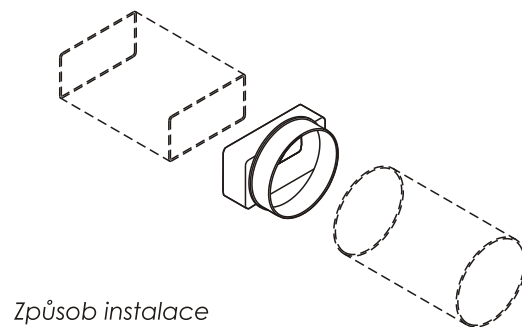

D/ZD Ø104/ 110 x 55	<span style="color: red;">■</span>	Ø104 - □ 110 x 55
D/ZD Ø125/ 220 x 55	<span style="color: yellow;">■</span>	Ø125 - □ 220 x 55

Způsob instalace

ROZMĚRY VÝROBKU

**D/ZD**

D/ZD Ø104 / 110x55  
D/ZD Ø125 / 220x55

Spojka přímá s redukcí

Dodávaná barva :  
- bílá

	ØA	B	C	D	E	F	G	H	J
D/ZD Ø100/ 110 x 55	100	110	55	113	58	45	26	117	105
D/ZD Ø125/ 220 x 55	125	219	54	223	58	30	185	215	135

D/ZK Ø100/ 110 x 55	<span style="color: red;">■</span>	Ø100 - □ 110 x 55
---------------------	------------------------------------	-------------------

Způsob instalace

ROZMĚRY VÝROBKU

**D/ZK**

D/ZK Ø100 / 110x55

Spojka přímá s redukcí

Dodávaná barva :  
- bílá

	ØA	B	C	D	E	F	G	H	J
D/ZK Ø100/ 110 x 55	100	110	55	113	58	30	2	65	105