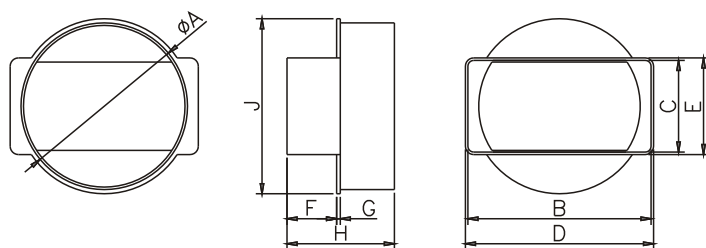

D/ZD Ø104/ 110 x 55	<span style="color: red;">■</span>	Ø104 - □ 110 x 55
D/ZD Ø125/ 220 x 55	<span style="color: yellow;">■</span>	Ø125 - □ 220 x 55

Způsob instalace

ROZMĚRY VÝROBKU

**D/ZD**

D/ZD Ø104 / 110x55  
D/ZD Ø125 / 220x55

Spojka přímá s redukcí

Dodávaná barva :  
- bílá

	ØA	B	C	D	E	F	G	H	J
D/ZD Ø100/ 110 x 55	100	110	55	113	58	45	26	117	105
D/ZD Ø125/ 220 x 55	125	219	54	223	58	30	185	215	135

D/ZK Ø100/ 110 x 55	<span style="color: red;">■</span>	Ø100 - □ 110 x 55
---------------------	------------------------------------	-------------------

Způsob instalace

ROZMĚRY VÝROBKU

**D/ZK**

D/ZK Ø100 / 110x55

Spojka přímá s redukcí

Dodávaná barva :  
- bílá

	ØA	B	C	D	E	F	G	H	J
D/ZK Ø100/ 110 x 55	100	110	55	113	58	30	2	65	105