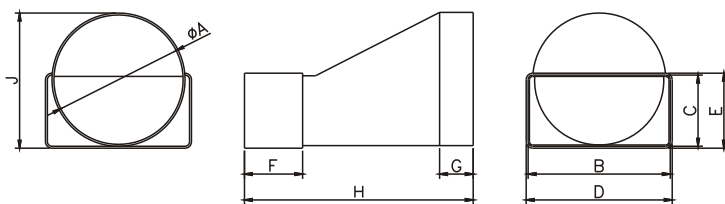

D/ZD Ø104/ 110 x 55	<span style="color: red;">■</span>	Ø104 - □ 110 x 55
D/ZD Ø125/ 220 x 55	<span style="color: yellow;">■</span>	Ø125 - □ 220 x 55

Způsob instalace

ROZMĚRY VÝROBKU

**D/ZD**

D/ZD Ø104 / 110x55  
D/ZD Ø125 / 220x55

Spojka přímá s redukcí

Dodávaná barva :  
- bílá

	ØA	B	C	D	E	F	G	H	J
D/ZD Ø100/ 110 x 55	100	110	55	113	58	45	26	117	105
D/ZD Ø125/ 220 x 55	125	219	54	223	58	30	185	215	135

D/ZK Ø100/ 110 x 55	<span style="color: red;">■</span>	Ø100 - □ 110 x 55
---------------------	------------------------------------	-------------------

Způsob instalace

ROZMĚRY VÝROBKU

**D/ZK**

D/ZK Ø100 / 110x55

Spojka přímá s redukcí

Dodávaná barva :  
- bílá

	ØA	B	C	D	E	F	G	H	J
D/ZK Ø100/ 110 x 55	100	110	55	113	58	30	2	65	105