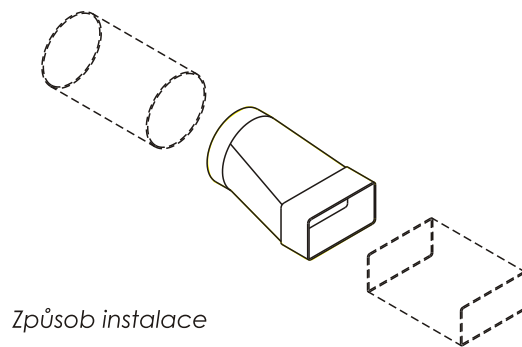

D/ZD Ø104/ 110 x 55	<span style="color: red;">■</span>	Ø104 - □ 110 x 55
D/ZD Ø125/ 220 x 55	<span style="color: yellow;">■</span>	Ø125 - □ 220 x 55

Způsob instalace

ROZMĚRY VÝROBKU

**D/ZD**

D/ZD Ø104 / 110x55  
D/ZD Ø125 / 220x55

Spojka přímá s redukcí

Dodávaná barva :  
- bílá

	ØA	B	C	D	E	F	G	H	J
D/ZD Ø100/ 110 x 55	100	110	55	113	58	45	26	117	105
D/ZD Ø125/ 220 x 55	125	219	54	223	58	30	185	215	135

D/ZK Ø100/ 110 x 55	<span style="color: red;">■</span>	Ø100 - □ 110 x 55
---------------------	------------------------------------	-------------------

Způsob instalace

ROZMĚRY VÝROBKU

**D/ZK**

D/ZK Ø100 / 110x55

Spojka přímá s redukcí

Dodávaná barva :  
- bílá

	ØA	B	C	D	E	F	G	H	J
D/ZK Ø100/ 110 x 55	100	110	55	113	58	30	2	65	105