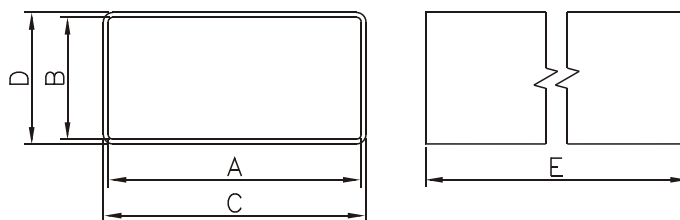

D/P

- D/P 110x55 / 0,5m
- D/P 110x55 / 1,0m
- D/P 110x55 / 1,5m
- D/P 220x55 / 0,5m
- D/P 220x55 / 1,0m
- D/P 220x55 / 1,5m

ROZMĚRY VÝROBKU

Plochý kanál

Dodávaná barva :
- bílá

D/P 110 x 55/ 0,5 mb		110 x 55
D/P 110 x 55/ 1,0 mb		110 x 55
D/P 110 x 55/ 1,5 mb		110 x 55
D/P 220 x 55/ 0,5 mb		220 x 55
D/P 220 x 55/ 1,0 mb		220 x 55
D/P 220 x 55/ 1,5 mb		220 x 55

	A	B	C	D	E
D/P 110 x 55/ 0,5	106	51	110	55	500
D/P 110 x 55/ 1,0	106	51	110	55	1000
D/P 110 x 55/ 1,5	106	51	110	55	1500
D/P 220 x 55/ 0,5	215	50	219	54	500
D/P 220 x 55/ 1,0	215	50	219	54	1000
D/P 220 x 55/ 1,5	215	50	219	54	1500

Způsob instalace