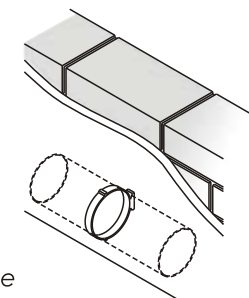

D/UMP

D/UMP 100x55

D/UMP 220x55

Úchyt plochého kanálu.
Materiál : ABS - D/UMP 100x55
práškově lakovaná ocel 220x55

Dodávaná barva :
- bílá

D/UMP 110 x 55			110 x 55
D/UMP 220 x 55			220 x 55

	A	B	C	D	E	F
D/UMP 110 x 55	110	55	115	60	20	78
D/UMP 220 x 55	219	54	223	58	180	20

Způsob instalace

D/UMO

D/UMO Ø100

D/UMO Ø104

Úchyt trubkového kanálu

Dodávaná barva :
- bílá

D/UMO Ø100			Ø104 <= Ø100 => Ø104
D/UMO Ø104			Ø100 <= Ø104 => Ø100

Způsob instalace

ROZMĚRY VÝROBKU

	ØA	B	C	D	E
D/UMO Ø100	100	105	107	18	55
D/UMO Ø104	104	111	113	18	45