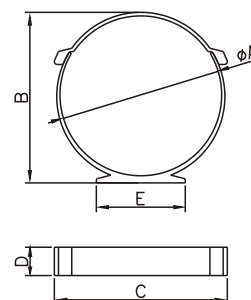

D/UMP

D/UMP 100x55

D/UMP 220x55

Úchyt plochého kanálu.
Materiál : ABS - D/UMP 100x55
práškově lakovaná ocel 220x55

Dodávaná barva :
- bílá

D/UMP 110 x 55			110 x 55
D/UMP 220 x 55			220 x 55

	A	B	C	D	E	F
D/UMP 110 x 55	110	55	115	60	20	78
D/UMP 220 x 55	219	54	223	58	180	20

Způsob instalace

D/UMO

D/UMO Ø100

D/UMO Ø104

Úchyt trubkového kanálu

Dodávaná barva :
- bílá

D/UMO Ø100			Ø104 <= Ø100 => Ø104
D/UMO Ø104			Ø100 <= Ø104 => Ø100

Způsob instalace

ROZMĚRY VÝROBKU

	ØA	B	C	D	E
D/UMO Ø100	100	105	107	18	55
D/UMO Ø104	104	111	113	18	45