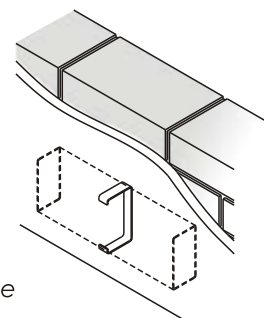

D/UMP

D/UMP 100x55

D/UMP 220x55

Úchyt plochého kanálu.
Materiál : ABS - D/UMP 100x55
práškově lakovaná ocel 220x55

Dodávaná barva :
- bílá

D/UMP 110 x 55			110 x 55
D/UMP 220 x 55			220 x 55

	A	B	C	D	E	F
D/UMP 110 x 55	110	55	115	60	20	78
D/UMP 220 x 55	219	54	223	58	180	20

Způsob instalace

D/UMO

D/UMO Ø100

D/UMO Ø104

Úchyt trubkového kanálu

Dodávaná barva :
- bílá

D/UMO Ø100			Ø104 <= Ø100 => Ø104
D/UMO Ø104			Ø100 <= Ø104 => Ø100

Způsob instalace

ROZMĚRY VÝROBKU

	ØA	B	C	D	E
D/UMO Ø100	100	105	107	18	55
D/UMO Ø104	104	111	113	18	45