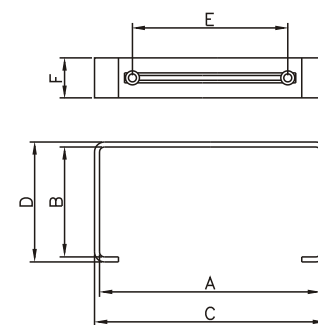

D/UMP

D/UMP 100x55

D/UMP 220x55

Úchyt plochého kanálu.
Materiál : ABS - D/UMP 100x55
práškově lakovaná ocel 220x55

Dodávaná barva :
- bílá

D/UMP 110 x 55			110 x 55
D/UMP 220 x 55			220 x 55

	A	B	C	D	E	F
D/UMP 110 x 55	110	55	115	60	20	78
D/UMP 220 x 55	219	54	223	58	180	20

Způsob instalace

D/UMO

D/UMO Ø100

D/UMO Ø104

Úchyt trubkového kanálu

Dodávaná barva :
- bílá

D/UMO Ø100			Ø104 <= Ø100 => Ø104
D/UMO Ø104			Ø100 <= Ø104 => Ø100

Způsob instalace

ROZMĚRY VÝROBKU

	ØA	B	C	D	E
D/UMO Ø100	100	105	107	18	55
D/UMO Ø104	104	111	113	18	45