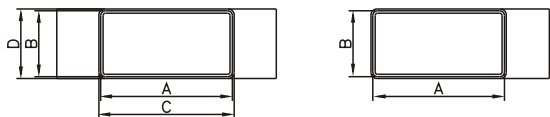

Způsob instalace

## ROZMĚRY VÝROBKU

	A	B	C	D	E	F	G	H
D/TP 110x55	110	55	113	58	36	38	184	150

D/TP 110 x 55   110 x 55

## D/TP

D/TP 110x55

T kus plochého kanálu 110x55

Dodávaná barva :  
- bílá

Způsob instalace

## ROZMĚRY VÝROBKU

	ØA	B	C	D	E
D/TO Ø100	100	40	108	188	145