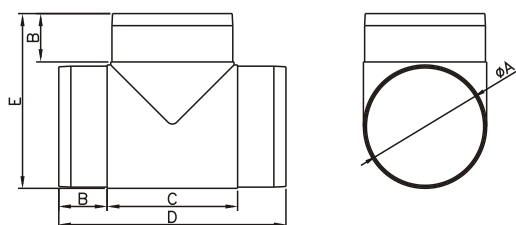

## ROZMĚRY VÝROBKU

	A	B	C	D	E	F	G	H
D/TP 110x55	110	55	113	58	36	38	184	150

D/TP 110 x 55   110 x 55

## D/TP

D/TP 110x55

T kus plochého kanálu 110x55

Dodávaná barva :  
- bílá

Způsob instalace

## ROZMĚRY VÝROBKU

	ØA	B	C	D	E
D/TO Ø100	100	40	108	188	145