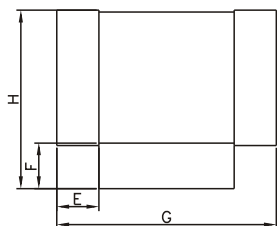

Způsob instalace

## ROZMĚRY VÝROBKU

	A	B	C	D	E	F	G	H
D/TP 110x55	110	55	113	58	36	38	184	150

D/TP 110 x 55   110 x 55

## D/TP

D/TP 110x55

T kus plochého kanálu 110x55

Dodávaná barva :  
- bílá

Způsob instalace

## ROZMĚRY VÝROBKU

	ØA	B	C	D	E
D/TO Ø100	100	40	108	188	145