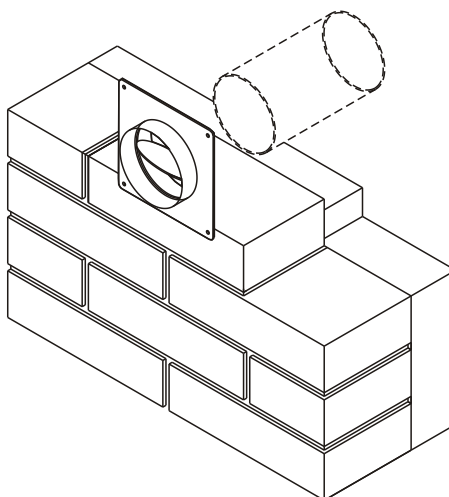

## ROZMĚRY VÝROBKU

Montážní rám se zpětnou klapkou a redukcí

Dodávaná barva :  
- bílá

D/UOP Ø100/104 Ø100 - Ø104

	ØA	B	C	D	E	F
D/UOP Ø100/104	100	133	150	24	2	50

Způsob instalace