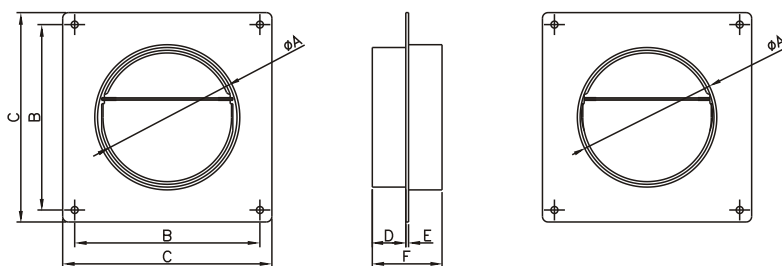

# D/UOP

D/UOP Ø100/104

## ROZMĚRY VÝROBKU

Montážní rám se zpětnou klapkou a redukcí

Dodávaná barva :  
- bílá

D/UOP Ø100/104 Ø100 - Ø104

	ØA	B	C	D	E	F
D/UOP Ø100/104	100	133	150	24	2	50

Způsob instalace