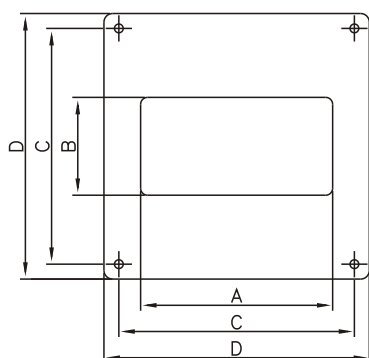

## D/UKP 110x55

### ROZMĚRY VÝROBKU

Nástěnný montážní rámeček

Dodávaná barva :  
- bílá

D/UKP 110 x 55

110 x 55

	A	B	C	D	E
D/UKP 110 x 55	110	56	135	152	2

*Způsob instalace*