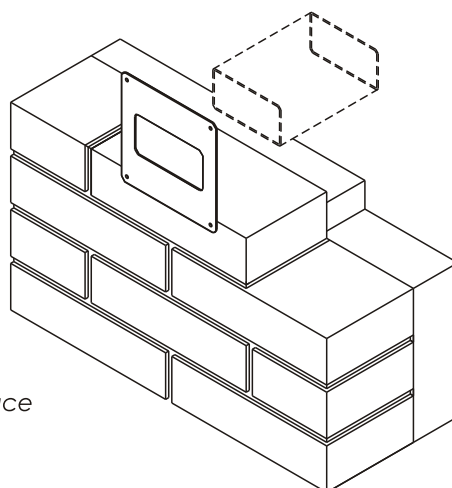

### ROZMĚRY VÝROBKU

Nástěnný montážní rámeček

Dodávaná barva :  
- bílá

D/UKP 110 x 55

110 x 55

	A	B	C	D	E
D/UKP 110 x 55	110	56	135	152	2

*Způsob instalace*