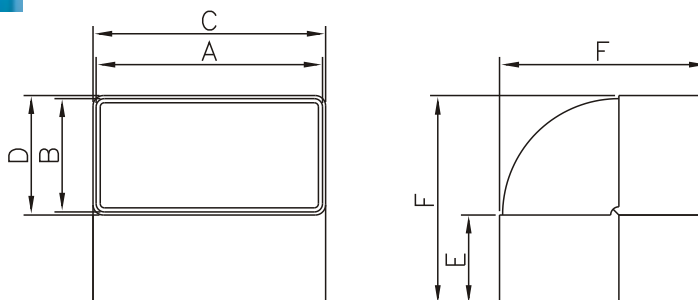

Způsob instalace

ROZMĚRY VÝROBKU

**D/KPO**

D/KPO 110x55

D/KPO 220x55

Koleno plochého kanálu 110x55  
horizontální

Dodávaná barva :  
- bílá

D/KPO 110 x 55		
D/KPO 220 x 55		

	A	B	C	D	E	F
D/KPO 110 x 55	110	55	113	58	45	156
D/KPO 220 x 55	219	54	223	58	35	257

Způsob instalace

ROZMĚRY VÝROBKU

**D/KPI**

D/KPI 110x55

D/KPI 220x55

Koleno plochého kanálu 110x55  
vertikální

Dodávaná barva :  
- bílá

D/KPI 110 x 55		
D/KPI 220 x 55		

	A	B	C	D	E	F
D/KPI 110 x 55	110	55	113	58	45	101
D/KPI 220 x 55	219	54	223	58	35	92