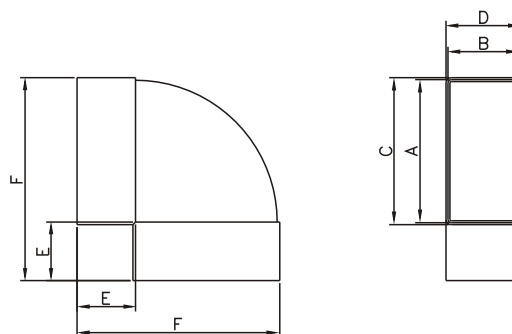

Způsob instalace

ROZMĚRY VÝROBKU

**D/KPO**

D/KPO 110x55

D/KPO 220x55

Koleno plochého kanálu 110x55  
horizontální

Dodávaná barva :  
- bílá

D/KPO 110 x 55		
D/KPO 220 x 55		

	A	B	C	D	E	F
D/KPO 110 x 55	110	55	113	58	45	156
D/KPO 220 x 55	219	54	223	58	35	257

Způsob instalace

ROZMĚRY VÝROBKU

**D/KPI**

D/KPI 110x55

D/KPI 220x55

Koleno plochého kanálu 110x55  
vertikální

Dodávaná barva :  
- bílá

D/KPI 110 x 55		
D/KPI 220 x 55		

	A	B	C	D	E	F
D/KPI 110 x 55	110	55	113	58	45	101
D/KPI 220 x 55	219	54	223	58	35	92