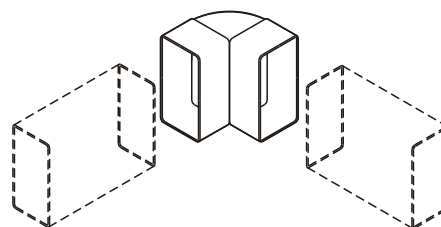

Způsob instalace

ROZMĚRY VÝROBKU

**D/KPO**

D/KPO 110x55

D/KPO 220x55

Koleno plochého kanálu 110x55  
horizontální

Dodávaná barva :  
- bílá

D/KPO 110 x 55		
D/KPO 220 x 55		

	A	B	C	D	E	F
D/KPO 110 x 55	110	55	113	58	45	156
D/KPO 220 x 55	219	54	223	58	35	257

Způsob instalace

ROZMĚRY VÝROBKU

**D/KPI**

D/KPI 110x55

D/KPI 220x55

Koleno plochého kanálu 110x55  
vertikální

Dodávaná barva :  
- bílá

D/KPI 110 x 55		
D/KPI 220 x 55		

	A	B	C	D	E	F
D/KPI 110 x 55	110	55	113	58	45	101
D/KPI 220 x 55	219	54	223	58	35	92