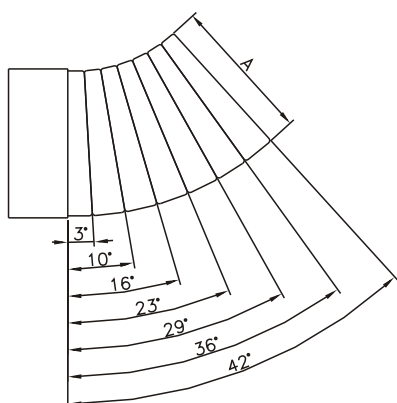

D/PW

D/PW 110x55

ROZMĚRY VÝROBKU

Nastavitelný ohyb plochého kanálu 110x55

Dodávaná barva :
- bílá

D/PW 110 x 55   110 x 55

	A	B	C	D	E	F
D/PW 110 x 55	110	55	113	58	45	56

Způsob instalace