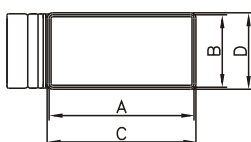

D/PW

D/PW 110x55

ROZMĚRY VÝROBKU

Nastavitelný ohyb plochého kanálu 110x55

Dodávaná barva :
- bílá

D/PW 110 x 55   110 x 55

	A	B	C	D	E	F
D/PW 110 x 55	110	55	113	58	45	56

Způsob instalace