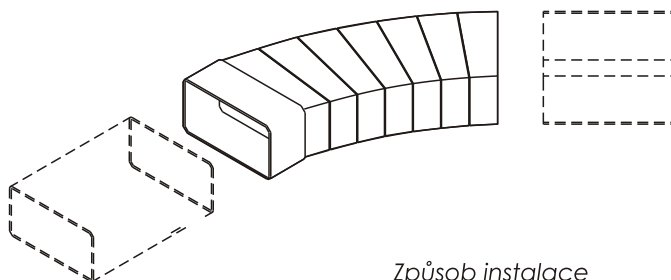

D/PW

D/PW 110x55

ROZMĚRY VÝROBKU

Nastavitelný ohyb plochého kanálu 110x55

Dodávaná barva :
- bílá

D/PW 110 x 55   110 x 55

	A	B	C	D	E	F
D/PW 110 x 55	110	55	113	58	45	56

Způsob instalace