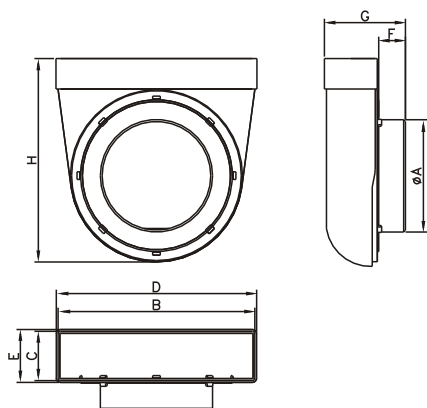

D/KLZ

D/KLZ Ø104/110x55

D/KLZ Ø125/220x55

ROZMĚRY VÝROBKU

Koleno spojovací s redukcí

Dodávaná barva :
- bílá

| | | |
|----------------------|--|-----------------|
| D/KLZ Ø104/ 110 x 55 | | Ø104 - 110 x 55 |
| D/KLZ Ø125/ 220 x 55 | | Ø125 - 220 x 55 |

| | ØA | B | C | D | E | F | G | H |
|----------------------|-----|-----|----|-----|----|----|-----|-----|
| D/KLZ Ø104/ 110 x 55 | 100 | 110 | 55 | 113 | 58 | 75 | 103 | 155 |

Způsob instalace

| | ØA | B | C | D | E | F | G | H |
|----------------------|-----|-----|----|-----|----|----|----|-----|
| D/KLZ Ø125/ 220 x 55 | 124 | 219 | 54 | 223 | 58 | 30 | 90 | 226 |