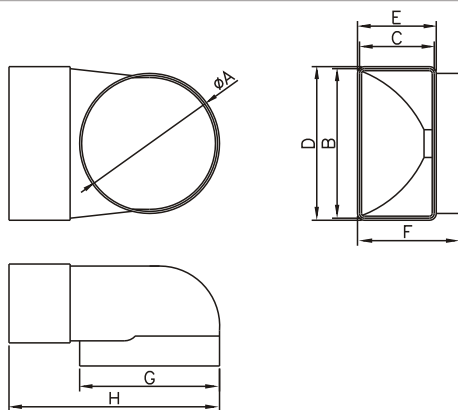

D/KLZ

D/KLZ Ø104/110x55

D/KLZ Ø125/220x55

ROZMĚRY VÝROBKU

Koleno spojovací s redukcí

Dodávaná barva :
- bílá

| | | |
|----------------------|--|-----------------|
| D/KLZ Ø104/ 110 x 55 | | Ø104 - 110 x 55 |
| D/KLZ Ø125/ 220 x 55 | | Ø125 - 220 x 55 |

| | ØA | B | C | D | E | F | G | H |
|----------------------|-----|-----|----|-----|----|----|-----|-----|
| D/KLZ Ø104/ 110 x 55 | 100 | 110 | 55 | 113 | 58 | 75 | 103 | 155 |

Způsob instalace

| | ØA | B | C | D | E | F | G | H |
|----------------------|-----|-----|----|-----|----|----|----|-----|
| D/KLZ Ø125/ 220 x 55 | 124 | 219 | 54 | 223 | 58 | 30 | 90 | 226 |