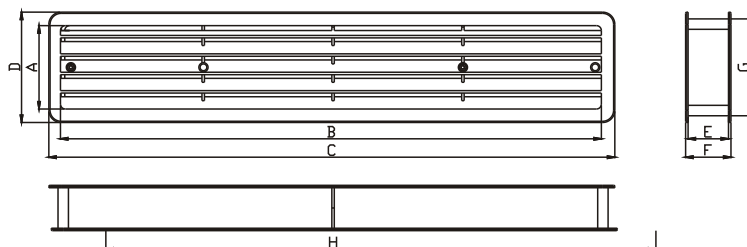

**NEW!**

**KD**

KD 90 x 445  
KD 70 x 450

Dveřní mřížky

ROZMĚRY VÝROBKU

	A	B	C	D	E	F	G	H
KD 90 x 445	92	433	462	136	33	37	121	443

	A	B	C	D	E	F	G	H
KD 70 x 450	68	441,5	464	90	33	37	79	449