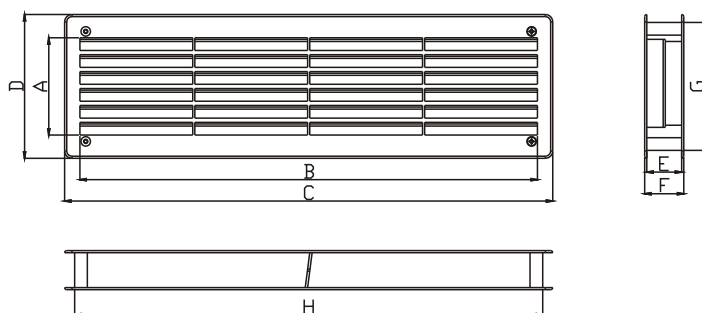

**NEW!**

**KD**

KD 90 x 445  
KD 70 x 450

Dveřní mřížky

ROZMĚRY VÝROBKU

	A	B	C	D	E	F	G	H
KD 90 x 445	92	433	462	136	33	37	121	443

	A	B	C	D	E	F	G	H
KD 70 x 450	68	441,5	464	90	33	37	79	449