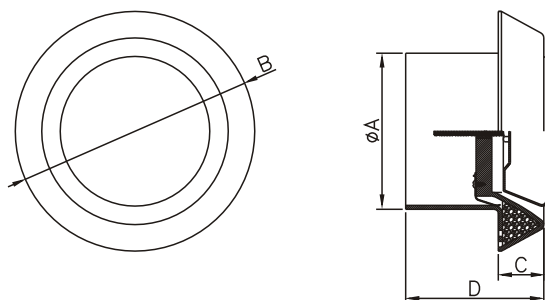

AN

AN Ø100
AN Ø125
AN Ø150

Talířový ventil - plastový

ROZMĚRY VÝROBKU

Dodávané rozměry :
Ø100, Ø125, Ø150

Dodávané barvy :
- bílá

Materiál : ABS

	ØA	B	C	D
AN Ø100	99	152	20	78
AN Ø125	124	163	20	82
AN Ø150	150	193	20	83