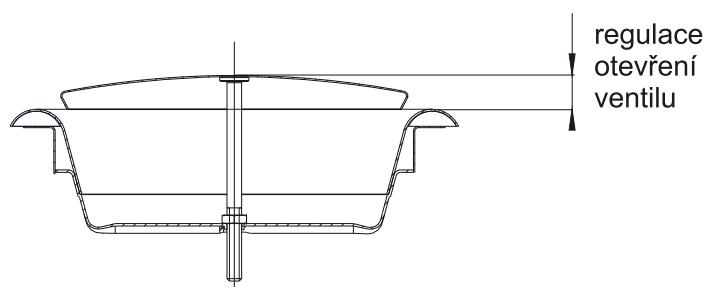

ANMK-O

ANMK-O Ø80
ANMK-O Ø100
ANMK-O Ø125
ANMK-O Ø150
ANMK-O Ø200

Dodávané rozměry :
Ø80, Ø100, Ø125
Ø150, Ø200

Dodávané barvy :
- bílá

Odvodní kovový talířový ventil, práškově lakovaný. Včetně montážního rámečku.

Talířový ventil odvodní - kovový

regulace
otevření
ventilu

ANMK-P

ANMK-P Ø80
ANMK-P Ø100
ANMK-P Ø125
ANMK-P Ø150
ANMK-P Ø160
ANMK-P Ø200
ANMK-P Ø250

Dodávané rozměry :
Ø80, Ø100, Ø125
Ø150, Ø160, Ø200
Ø250