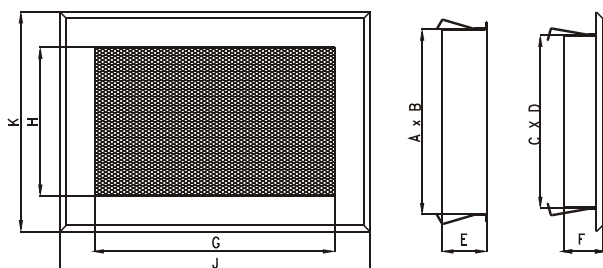

Křbová kovová mřížka

KK

KK 110 x 170
 KK 110 x 240
 KK 170 x 170
 KK 170 x 300
 KK 170 x 490

ROZMĚRY VÝROBKU

Dodávané rozměry :
 110 x 170, 110 x 240,
 170 x 170, 170 x 300
 170 x 490

Dodávané barvy :
 - bílá
 - hnědá
 - antická stříbrná
 - antická zlatá

Materiál : galvanizovaný,
 práškově lakovaný plech

	A	B	C	D	E	F	G	H	J	K
KK 110 x 170	84	144	135	75	35	34	115	55	170	110
KK 110 x 240	84	214	205	75	35	34	185	55	240	110
KK 170 x 170	144	144	135	135	35	34	115	115	170	170
KK 170 x 300	144	274	265	135	35	34	245	115	300	170
KK 170 x 490	144	464	455	135	35	34	435	115	490	170