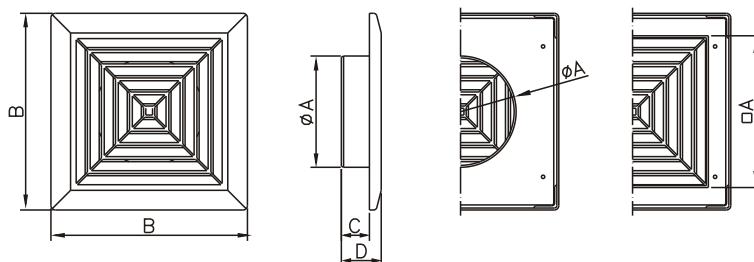

KKS

- KKS Ø100
- KKS Ø125
- KKS Ø150
- KKS □135
- KKS □165

Stropní ventilační mřížka

ROZMĚRY VÝROBKU

Dodávané rozměry :
 Ø100, Ø125, Ø150
 □135, □165

Dodávané barvy :
 - bílá

Materiál : ABS

	Ø/□A	B	C	D
KKS Ø100	100	174	23	35
KKS Ø125	125	174	23	35
KKS Ø150	148	203	25	37
KKS □135	134	174	15	27
KKS □165	164	203	18	30