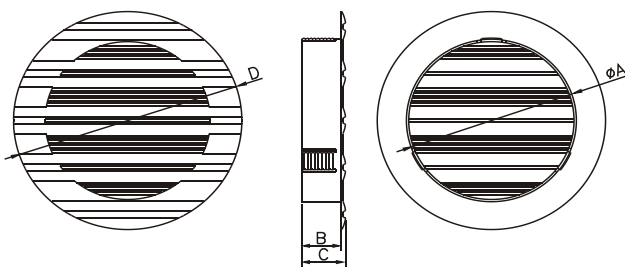

# BELLA

BELLA Ø100  
 BELLA Ø125  
 BELLA Ø150

Kruhová ventilační mřížka

## ROZMĚRY VÝROBKU

Dodávané rozměry :  
 Ø100, Ø125, Ø150

Dodávané barvy :  
 - bílá  
 - hnědá

Materiál : ABS

|                   | ØA  | B  | C  | D   |
|-------------------|-----|----|----|-----|
| DOSPEL BELLA Ø100 | 100 | 23 | 26 | 134 |
| DOSPEL BELLA Ø125 | 124 | 27 | 30 | 160 |
| DOSPEL BELLA Ø150 | 149 | 34 | 37 | 184 |