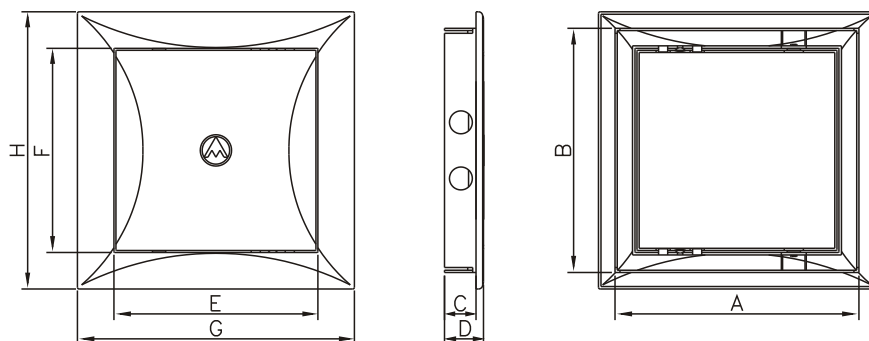

Revizní dvířka

DR

DR 150 x 150
 DR 150 x 200
 DR 200 x 200
 DR 200 x 250
 DR 200 x 300
 DR 250 x 300
 DR 300 x 300
 DR 300 x 400

Dodávané barvy :
 - bílá

Materiál : ABS

ROZMĚRY VÝROBKU

	A	B	C	D	E	F	G	H
DR 150 x 150	147	147	19	24	123	123	167	167
DR 150 x 200	148	197	19	24	123	173	167	217
DR 200 x 200	197	197	19	24	173	173	217	217
DR 200 x 250	197	247	19	24	173	223	217	266
DR 200 x 300	197	296	19	24	173	272	217	316
DR 250 x 300	245	326	19	24	222	300	266	345
DR 300 x 300	296	296	19	24	272	272	316	316
DR 300 x 400	296	396	19	24	272	371	316	415