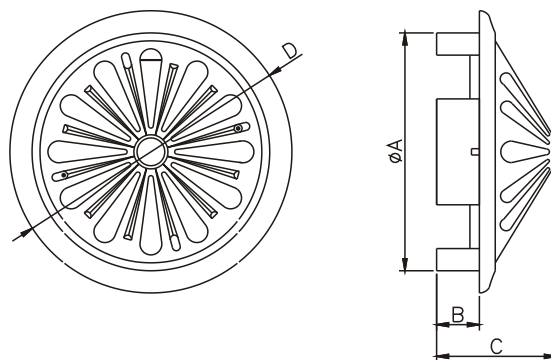

D/15 WR

D/15 WR

Ventilační mřížka - mechanicky ovládaná

Dodávané rozměry :
regulovaný od 80 - 160 mm

Dodávané barvy :
- bílá

Materiál : ABS

ROZMĚRY VÝROBKU

	ØA	B	C	D
D/15 WR	80-160	27	76	178