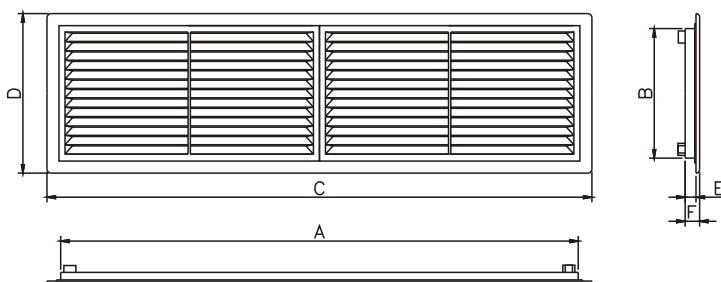

## D RW

DL/430 x 110 RW

Dodávané rozměry :  
□ 430 x 110

Dodávané barvy :  
- bílá

Materiál : ABS

### ROZMĚRY VÝROBKU

	A	B	C	D	E	F
D/430x110 RW	428	108	453	133	9	12