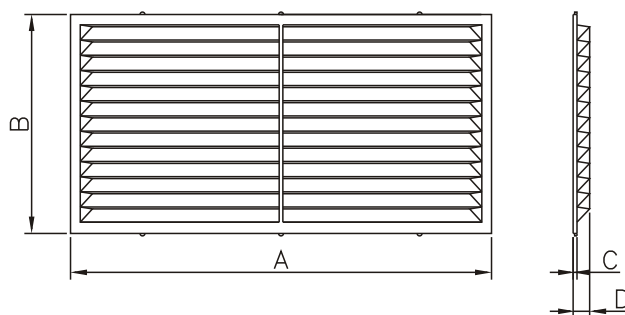

# D W

D/220 x 120 W

Dodávané rozměry :  
□ 220 x 120

Dodávané barvy :  
- bílá

Materiál : ABS

Ventilační mřížka

## ROZMĚRY VÝROBKU

	A	B	C	D
D/200x120 W	217	115	2	8