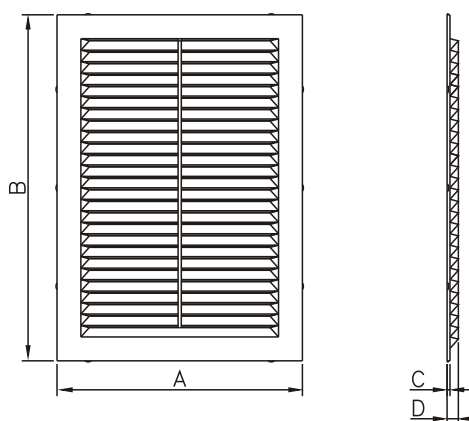

D W

D/170 x 240 W

Dodávané rozměry :
□ 170 x 240

Dodávané barvy :
- bílá

Materiál : ABS

Ventilační mřížka

ROZMĚRY VÝROBKU

	A	B	C	D
D/170x240 W	170	239	2	8