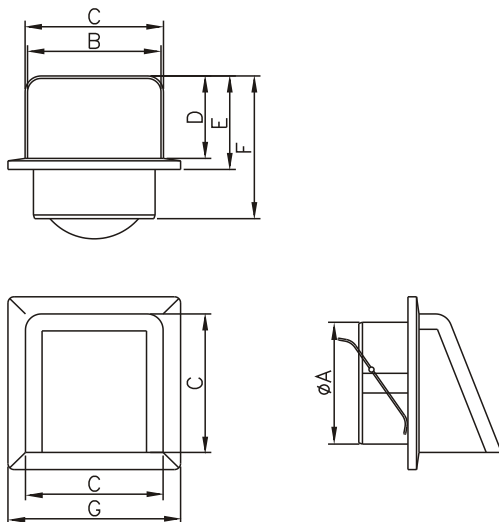

Ventilační mřížka - se zpětnou klapkou

KRD

KRD Ø100

Dodávané rozměry :
Ø100

Dodávané barvy :
- bílá
- hnědá

Materiál : ABS

ROZMĚRY VÝROBKU

	ØA	B	C	D	E	F	G
KRD Ø100	99	108	112	67	76	116	140