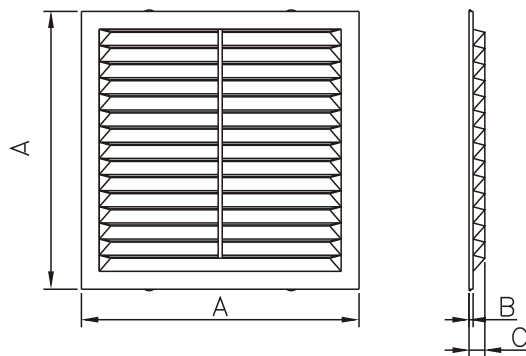

D W

D/140 W
D/195 W
D/235 W

Dodávané rozměry :
□ 140, □ 195, □ 235

Dodávané barvy :
- bílá

Materiál : ABS

Ventilační mřížka

ROZMĚRY VÝROBKU

	A	B	C
D/140 RW	137	2	8
D/195 RW	194	2	8
D/235 RW	234	2	9