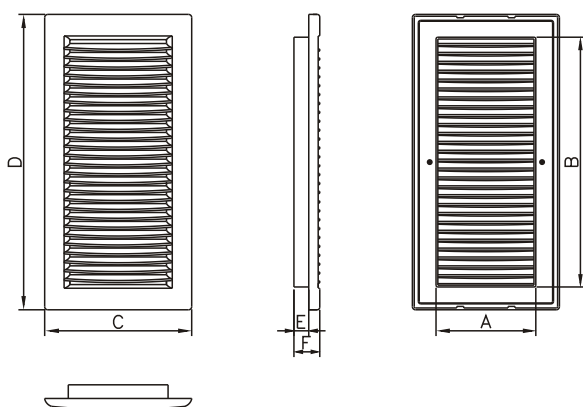

DL RW

DL/□ 90 x 240 RW
DL/□ 140 x 210 RW

Dodávané rozměry :
□ 90 x 240, □ 140 x 210

Dodávané barvy :
- bílá

Materiál : ABS

Ventilační mřížka

ROZMĚRY VÝROBKU

	A	B	C	D	E	F
DL/□ 90 x 240 RW	96	238	140	281	14	25
DL/□ 140 x 210 RW	134	208	174	248	14	24