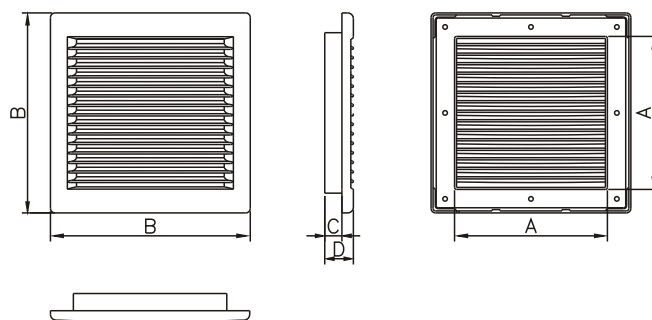

DL RW

DL/□ 135 RW
DL/□ 165 RW

Dodávané rozměry :
□ 135, □ 165

Dodávané barvy :
- bílá

Materiál : ABS

Ventilační mřížka

ROZMĚRY VÝROBKU

	A	B	C	D
DL/□ 135 RW	134	175	15	25
DL/□ 165 RW	164	204	17	28