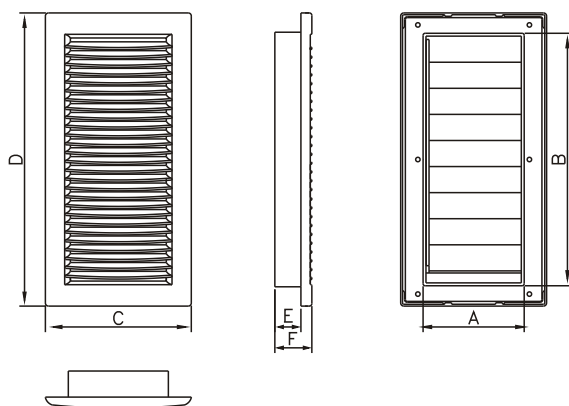

DL Z

DL/□ 90 x 240 Z
DL/□ 140 x 210 Z

Dodávané rozměry :
□ 90 x 240, □ 140 x 210

Dodávané barvy :
- bílá

Materiál : ABS

Ventilační mřížka

ROZMĚRY VÝROBKU

	A	B	C	D	E	F
DL/□ 90 x 240 Z	98	242	140	281	24	35
DL/□ 140 x 210 Z	135	215	174	248	24	35