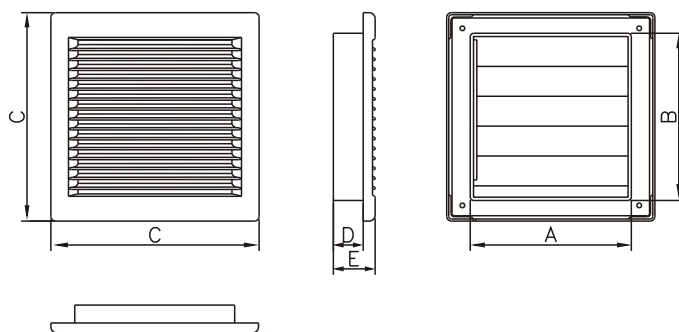

DL Z

DL/□135 Z
DL/□165 Z

Dodávané rozměry :
□ 135, □ 165

Dodávané barvy :
- bílá

Materiál : ABS

Ventilační mřížka

ROZMĚRY VÝROBKU

	A	B	C	D	E
DL/□135 Z	135	140	173	24	35
DL/□165 Z	165	165	203	24	35