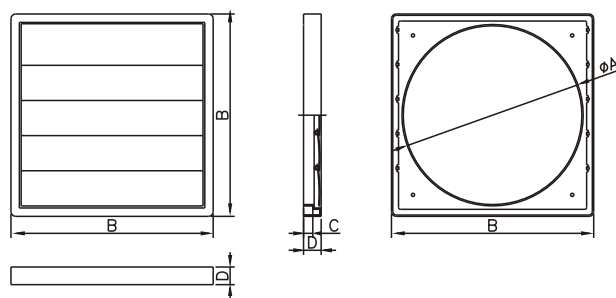

RKZ

RKZ □ 200
 RKZ □ 300
 RKZ □ 450

Dodávané rozměry :
 □ 200, □ 300, □ 450

Dodávané barvy :
 - šedá

Materiál : ABS

Ventilační mřížka - gravitační

ROZMĚRY VÝROBKU

	ØA	B	C	D
RKZ □ 200	170	200	9	20
RKZ □ 300	267	300	10	26
RKZ □ 450	428	460	10	26