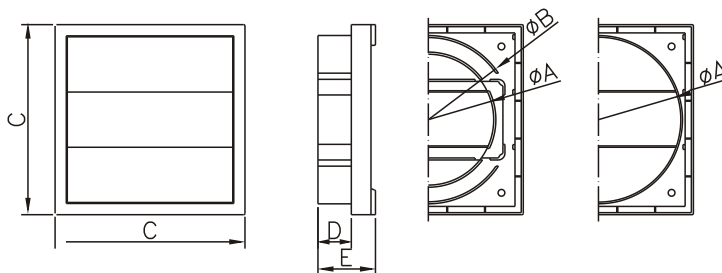

# KRZ

KRZ Ø100/125  
KRZ Ø150

Dodávané rozměry :  
Ø100/125, Ø150

Dodávané barvy :  
- bílá  
- hnědá

Materiál : ABS

Ventilační mřížka - gravitační

## ROZMĚRY VÝROBKU

Univerzální použití samotížné (gravitační) mřížky KRZ 100/125 pro průměry potrubí 100,125 a plochého kanálu 110x55.

	ØA	ØB	C	D	E
KRZ Ø100/125	100	124	140	25	43
KRZ Ø150	149	—	176	33	52