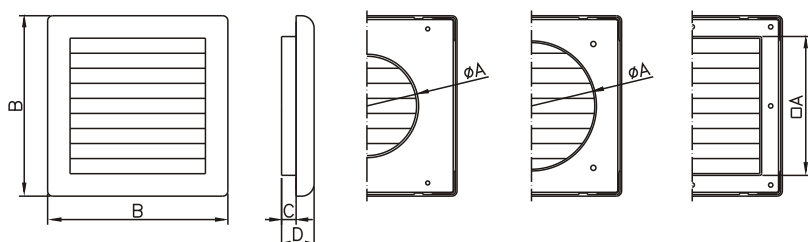

Ventilační mřížka

KMZ

KMZ Ø100
 KMZ Ø125
 KMZ □135

Dodávané rozměry :
 Ø100/125, □150

Dodávané barvy :
 - bílá

Materiál : ABS

ROZMĚRY VÝROBKU

	Ø/□A	B	C	D
KMZ Ø100	99	174	23	41
KMZ Ø125	124	174	23	41
KMZ □135	134	174	15	33

Univerzální interiérová
 mřížka. Mechanicky
 ovládaná, pomocí šňůrky.