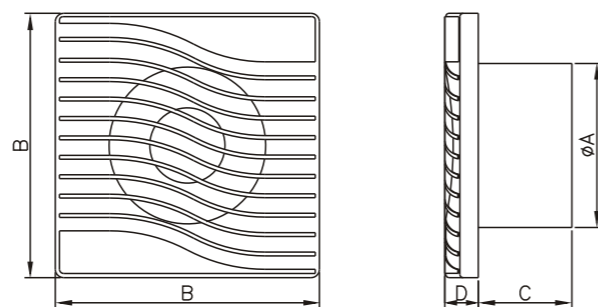

## ROZMĚRY VÝROBKU

	ØA	B	C	D
STYL KOLOR Ø100	98	157	56	20
STYL WATER 12V Ø100	98	157	56	20

## TECHNICKÁ DATA

Model	Air flow [m³/h]	Static pressure [Pa]	Static pressure [mmH₂O]	Acoustic pressure [dB(A) 1 m]	Power supply voltage [V/Hz]	Motor speed [rpm]	Power [W]	Power consumption [A]	Max. working temperature [°C]	Weight [kg]	Motor protection rated [IP]	Insulation class
STYL KOLOR Ø100	100	34	3,5	40	230/50	2650	15	0,10	40	0,50	X4	□
STYL WATER 12V Ø100	100	34	3,5	40	~12/50	2650	15	0,10	40	0,50	X4	□