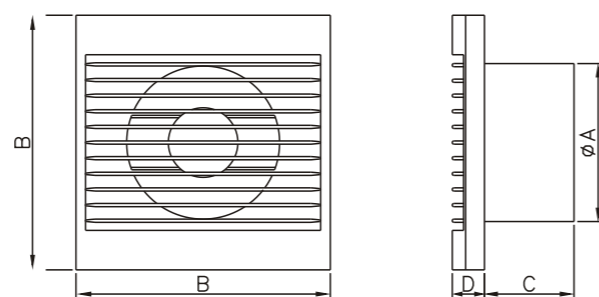

STYL

STYL Ø100
STYL Ø120
STYL Ø150
STYL Ø200

Axiální ventilátor STYL line

Dodávané průměry :
Ø100, Ø120, Ø150, Ø200

Dodávané verze :
S - standard
WP - tahový vypínač + kabel
WC - časový spínač
L - motor s kuličkovými ložisky
pouze pro verze 100,120,150
K - zpětná klapka
pouze pro verze 100,120

ROZMĚRY VÝROBKU

	ØA	B	C	D
STYL Ø100	98	157	56	20
STYL Ø120	118	157	56	20
STYL Ø150	148	200	75	20
STYL Ø200	198	260	80	20

TECHNICKÁ DATA

Model	Air flow [m ³ /h]	Static pressure [Pa]	Static pressure [mmH ₂ O]	Acoustic pressure [dB(A) 1 m]	Power supply voltage [V/Hz]	Motor speed [rpm]	Power [W]	Power consumption [A]	Max. working temperature [°C]	Weight [kg]	Motor protection rated [IP]	Insulation class
STYL Ø100	100	34	3,47	40	230/50	2650	15	0,10	40	0,50	X4	□
STYL Ø120	150	49	4,99	46	230/50	2650	20	0,11	40	0,60	X4	□
STYL Ø150	280	68	6,93	47	230/50	2650	25	0,15	40	0,70	X4	□
STYL Ø200	HS	400	60	6,12	230/50	2500	35	0,22	40	1,00	X2	□
	LS	280	40	4,08		2100	23	0,15				