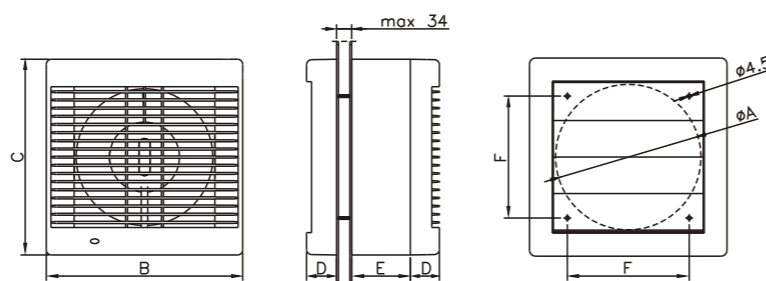

POLO 6 OK

POLO 6 OK Ø150

Axiální ventilátor POLO 6 OK line

Dodávané průměry :
Ø150

Dodávané verze :
S - standard
WP - tahový vypínač + kabel
WC - časový spínač
AŽ - automatická žaluzie

Dodávané barvy :
- bílá

Materiál : ABS

ROZMĚRY VÝROBKU

	ØA	B	C	D	E	F
POLO 6 OK Ø150	154	209	208	31	62	130

Ventilátor POLO 6 OK, je určen pro montáž do okenních tabulí, kartonových stěn a příček.

Je vybaven samotížnou žaluzií, která brání zpětnému proudění vzduchu.

TECHNICKÁ DATA

Model	Air flow [m ³ /h]	Static pressure [Pa]	Static pressure [mmH ₂ O]	Acoustic pressure [dB(A) 1 m]	Power supply voltage [V/Hz]	Motor speed [rpm]	Power [W]	Power consumption [A]	Max. working temperature [°C]	Weight [kg]	Motor protection rated [IP]	Insulation class
POLO 6 OK Ø150	200	50	5,10	47	230/50	2650	25	0,13	40	1,20	X4	□